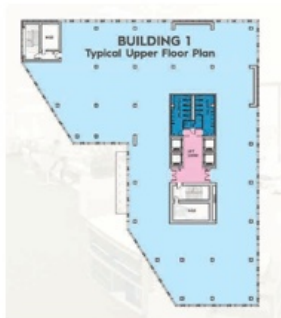

De închiriat

Expo Business Park - Building 2

București, Sector 1, str. Aviator Popisteanu 54A

Informații despre clădire

Stadiu	Existentă
Anul construcției	2019
Ratia de parcare	1 / 65 mp
Suprafața totală a clădirii	12 300 mp

* Asking terms for m²/month

Amplasament

Spațiu Disponibil

980 mp

Suprafața totală de spații de birouri disponibile

980 mp

Suprafața minimă disponibilă - birouri

Planul etajului